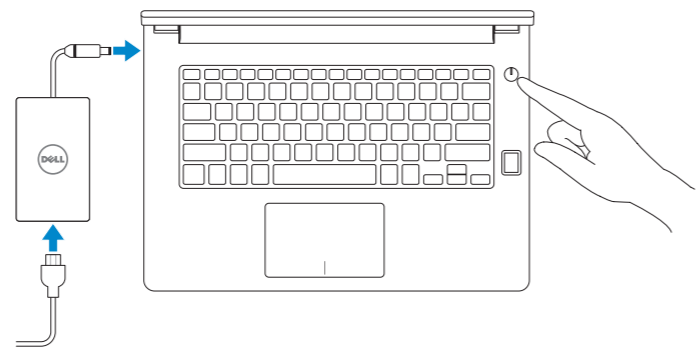

Latitude 14

3000 Series

Quick Start Guide

Guia de iniciação rápida
Hızlı Başlangıç Kılavuzu
دليل البدء السريع

1 Connect the power adapter and press the power button

Ligar o transformador e premir o botão Ligar
Güç adaptörünü takıp güç düğmesine basın
توصيل مهايئ التيار والضغط على زر التشغيل

2 Finish Windows 10 setup

Concluir a configuração do Windows 10
Windows 10 kurulumunu tamamlama
إنهاء إعداد Windows 10

Enable Support and Protection

Ativar Proteção e Suporte | Destek ve Korumayı etkinleştir
تمكين الدعم والحماية