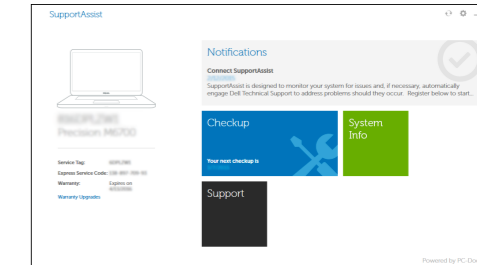

Check and update your computer

Verificar e atualizar o computador
Bilgisayarınızı kontrol edin ve güncellemeleri yapın
التحقق من الكمبيوتر الخاص بك وتحديثه